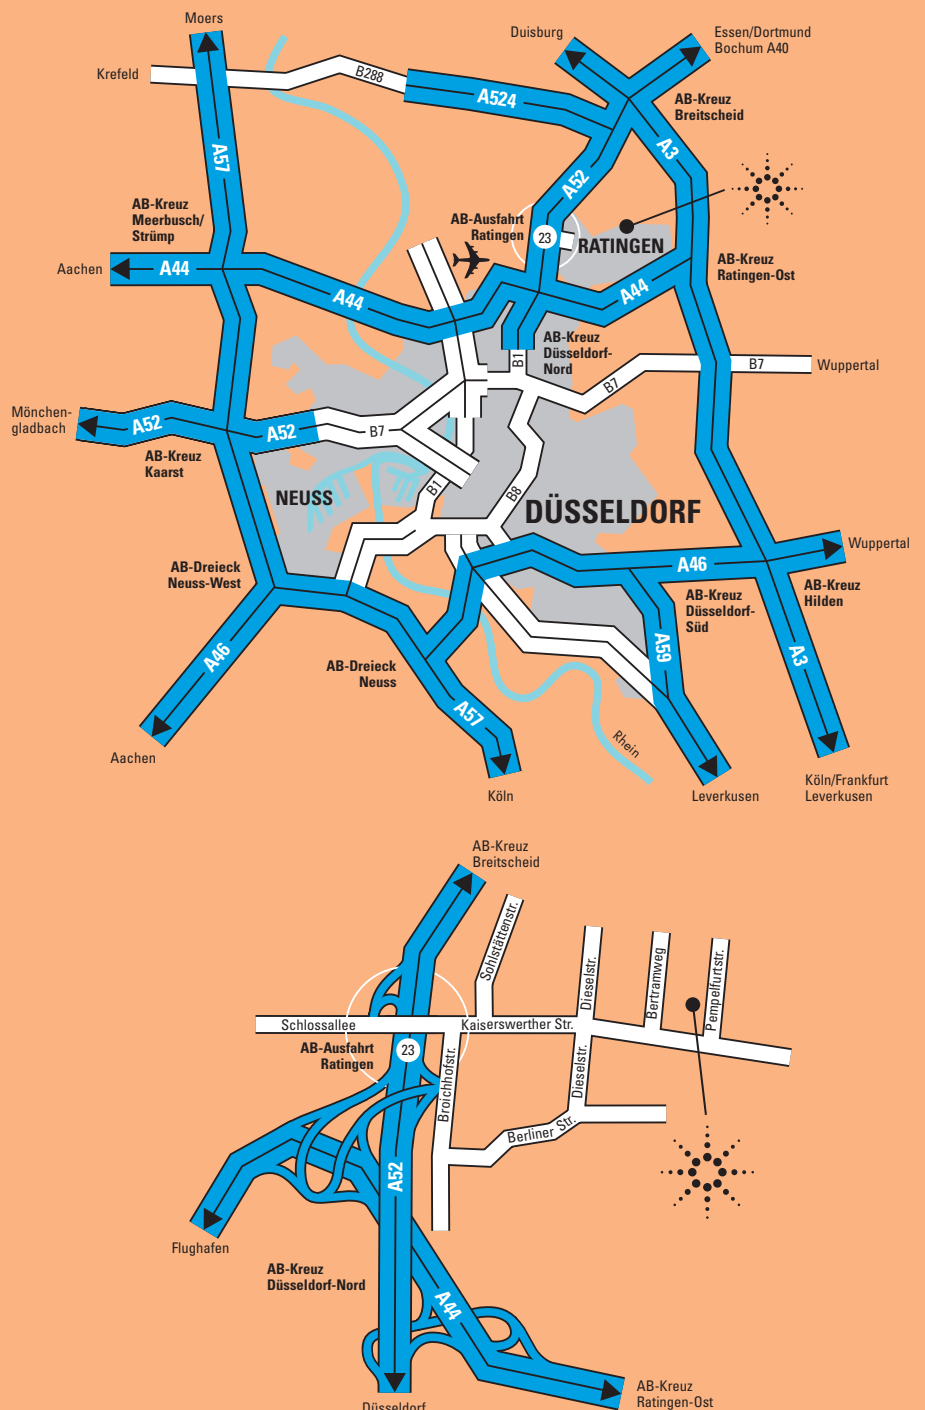

Ihr Weg zu Agilent Technologies in Düsseldorf/ Ratingen

Vom Flughafen Düsseldorf mit dem Taxi

- Etwa 10 Minuten, rund 8 Euro

Vom Flughafen Düsseldorf mit dem Auto

- A44 in Richtung Velbert/Eszen/Oberhausen
- Am Autobahnkreuz Düsseldorf-Nord auf die A52 in Richtung Essen
- Ausfahrt Ratingen (Nr. 23) ...

A3 aus Richtung Duisburg/Oberhausen, A40 aus Richtung Essen/Dortmund, B288/A524 aus Richtung Krefeld

- Autobahnkreuz Breitscheid auf die A52 in Richtung Düsseldorf
- Ausfahrt Ratingen (Nr. 23) ...

A3 aus Richtung Leverkusen/Frankfurt, A46 aus Richtung Wuppertal, A59 aus Richtung Leverkusen

A46 aus Richtung Aachen, A52 aus Richtung Mönchengladbach

- Am Autobahndreieck Neuss-West bzw. am Autobahnkreuz Kaarst auf die A57 in Richtung Moers
- Am Autobahnkreuz Meerbusch/Strümp auf die A44 in Richtung Flughafen/Ratingen
- Am Autobahnkreuz Düsseldorf-Nord auf die A52 in Richtung Essen
- Ausfahrt Ratingen (Nr. 23) ...

- In Richtung Ratingen fahren
- An der ersten Ampel links
- An der nächsten Ampel rechts in die Kaiserswerther Straße biegen
- An der dritten Ampel links in die Pempelfurtstraße.

Agilent Technologies in Deutschland