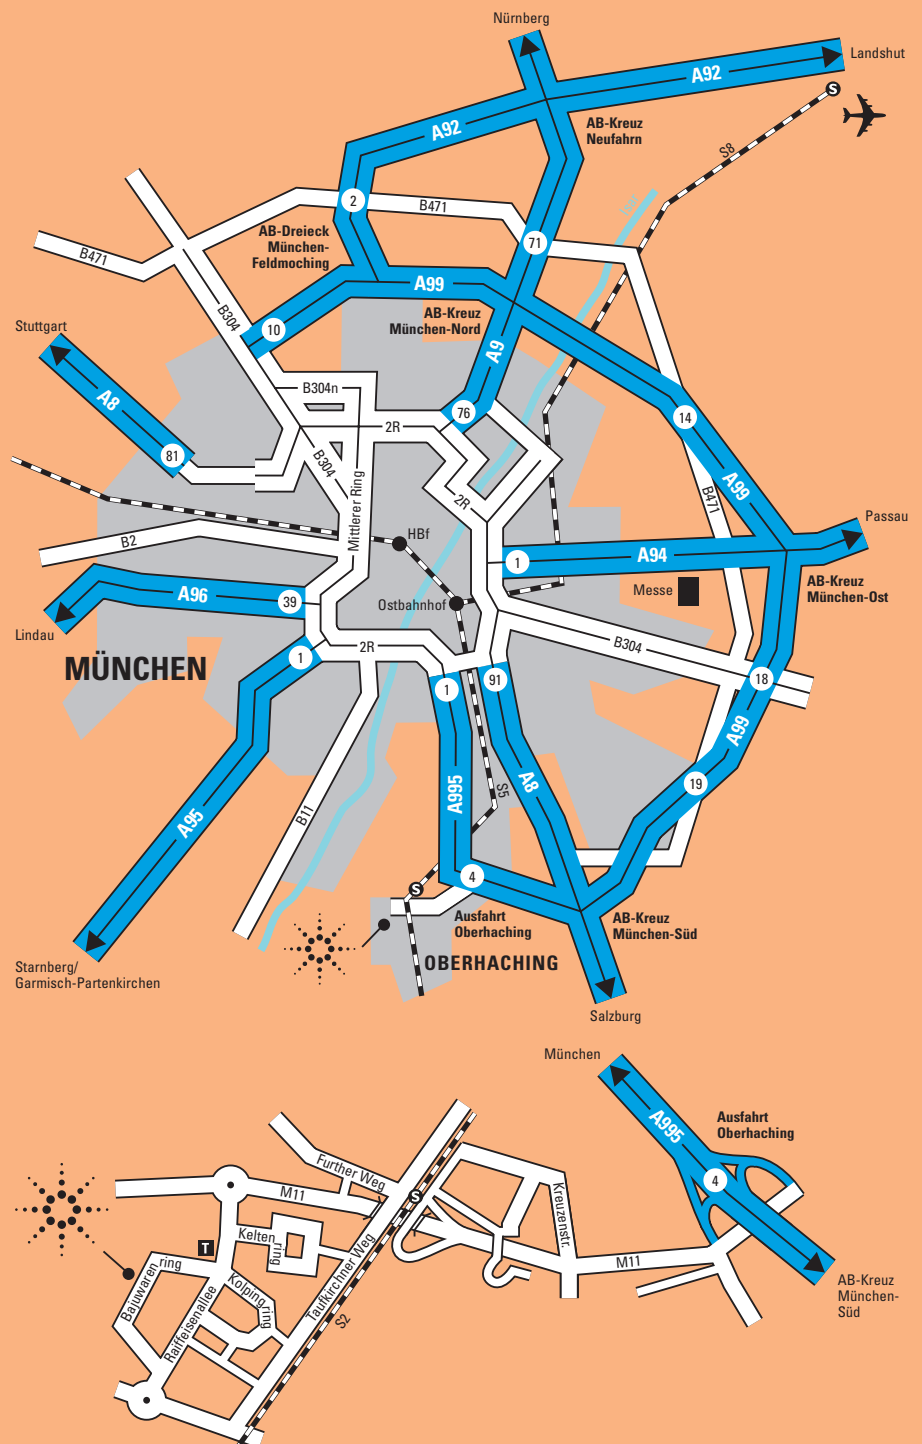

Ihr Weg zu Agilent Technologies in München/ Oberhaching

Vom Flughafen München mit dem Taxi

- Etwa 70 km, 45 Minuten, rund 100 Euro

Vom Flughafen mit der S-Bahn

- S8 bis zum Ostbahnhof
- Umsteigen in die S5 in Richtung Holzkirchen oder Deisenhofen
- S-Bahnhof Furth (etwa 45 Minuten)
- Zu Fuß sind es etwa 10 Minuten bis zu Agilent an den Gleisen in Fahrtrichtung weitergehen
- Rechts in den Kolpingweg
- Weiter bis zur großen Querstraße: Raiffeisenallee
- An der OMV-Tankstelle in den Bajuwarenring biegen

A8 von Stuttgart und

A9 von Nürnberg über Ostumgehung

- Am Autobahnkreuz München-Nord auf A99
- A99 Richtung Salzburg bis AB-Dreieck München-Süd
- A995 Richtung Garmisch/München-Giesing
- Ausfahrt Oberhaching (Nr. 4) ...

A8 von Salzburg

- A8 bis AB-Dreieck München-Süd
- A995 Richtung Garmisch/München-Giesing
- Ausfahrt Oberhaching (Nr. 4) ...

Von der Neuen Messe München mit dem Auto

- A94 bis AB-Kreuz München-Ost
- A99 Richtung Salzburg, bis AB-Kreuz München-Süd
- A995 Richtung Garmisch/München-Giesing
- Ausfahrt Oberhaching (Nr. 4) (etwa 15 Minuten) ...

... ab der Autobahn-Ausfahrt Oberhaching

- Richtung Grünwald/Gewerbegebiet Oberhaching
- Geradeaus bis zum Kreisverkehr, im Kreisverkehr links
- Nach der OMV-Tankstelle rechts in den Bajuwarenring.

Agilent Technologies in Deutschland