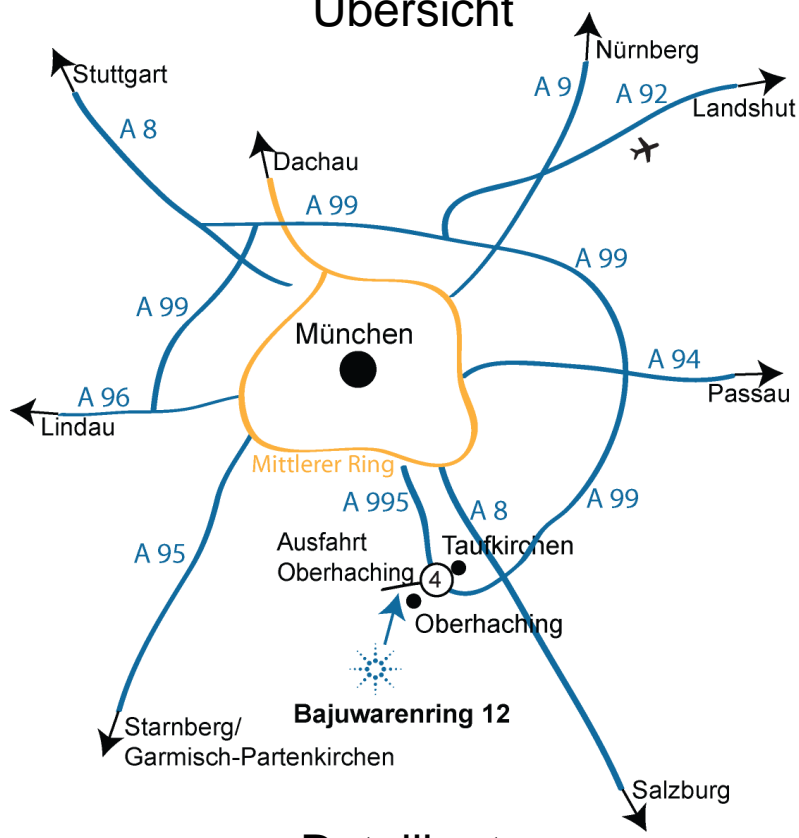

Ihr Weg zu Agilent Technologies in München/Oberhaching

Agilent Technologies
Geschäftsstelle München/Oberhaching
Bajuwarenring 12
82041 Oberhaching

Tel. 089-66622-0
www.agilent.de

Vom Flughafen München mit dem Taxi
• Etwa 70 km, 45 Minuten, ca. 100 Euro

Vom Flughafen mit der S-Bahn
• S8 zum Ostbahnhof
• Umsteigen in die S5 in Richtung Holzkirchen oder Deisenhofen
• S-Bahnhof Furth (ca. 45 Minuten)
• Zu Fuß sind es etwa 10 Minuten zu Agilent:
• An den Gleisen in Fahrtrichtung weitergehen
• Rechts in den Kolpingweg
• Weiter bis zur großen Querstraße: Raiffeisen-Allee
• An der OMV-Tankstelle in den Bajuwarenring abbiegen

Vom Flughafen mit dem Auto
• A92 bis AB-Kreuz Neufahrn
• A9 bis AB-Kreuz München-Nord
• A99 Richtung Salzburg bis AB-Dreieck München-Süd
• A995 Richtung Garmisch/München-Giesing
• Ausfahrt Oberhaching (Nr. 4...)

A8 von Stuttgart und
A9 von Nürnberg über Ostumgehung
• Am Autobahnkreuz München-Nord auf A99
• A99 Richtung Salzburg bis AB-Dreieck München-Süd
• A995 Richtung Garmisch/München-Giesing
• Ausfahrt Oberhaching (Nr. 4...)

A8 von Salzburg
• A8 bis AB-Dreieck München-Süd
• A995 Richtung Garmisch/München-Giesing
• Ausfahrt Oberhaching (Nr. 4...)

Von der Neuen Messe München mit dem Auto
• A94 bis AB-Kreuz München-Ost
• A99 Richtung Salzburg bis AB Kreuz München-Süd
• A995 Richtung Garmisch/München-Giesing
• Ausfahrt Oberhaching (Nr. 4...)

... Ab der Autobahn-Ausfahrt Oberhaching
• Richtung Grünwald/Gewerbegebiet Oberhaching
• Geradeaus bis zum Kreisverkehr, dort links
• Nach der OMV-Tankstelle rechts in den Bajuwarenring abbiegen

Übersicht

Detailkarte